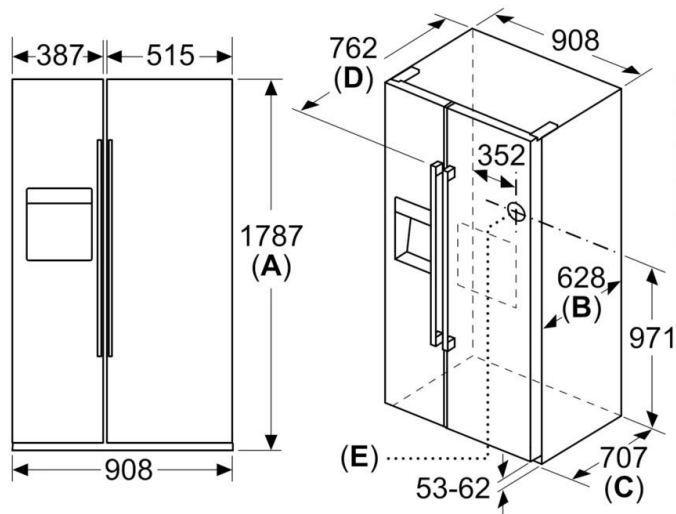

Размери в мм

Охлаждащите чекмеджета могат да се издърпат напълно при ъгъл на отваряне на вратата от 135°

measurements in mm

x1 (unit depth)	a	b
600	20	26

Измерване в мм

Спецификации

<b>A</b>	Отпред се регулира от 1783 до 1792
<b>B</b>	Дълбочина на шкафа
<b>C</b>	Дълбочина вкл. врата, без дръжка
<b>D</b>	Дълбочина вкл. врата, с дръжка
<b>E</b>	Свързване на водоснабдяването към уреда