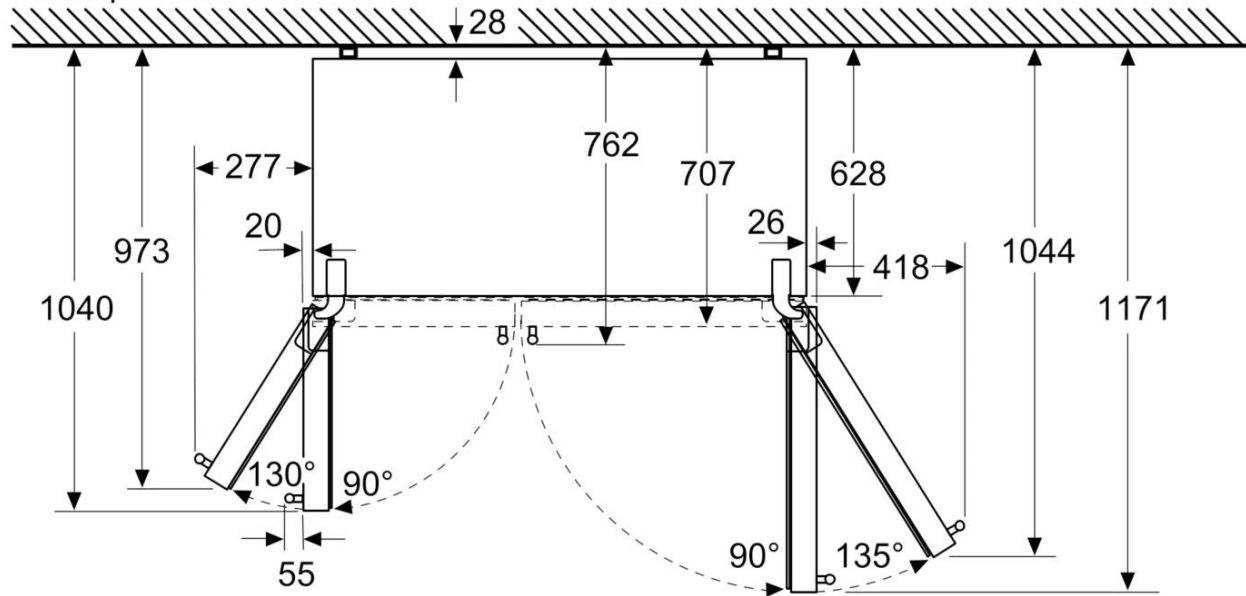

Размери в мм

Охлаждащите чекмеджета могат да се издърпат напълно при ъгъл на отваряне на вратата от 135°

measurements in mm

x1 (unit depth)	a	b
600	20	26

Измерване в мм

Спецификации

<b>A</b>	Отпред се регулира от 1783 до 1792
<b>B</b>	Дълбочина на шкафа
<b>C</b>	Дълбочина вкл. врата, без дръжка
<b>D</b>	Дълбочина вкл. врата, с дръжка
<b>E</b>	Свързване на водоснабдяването към уреда