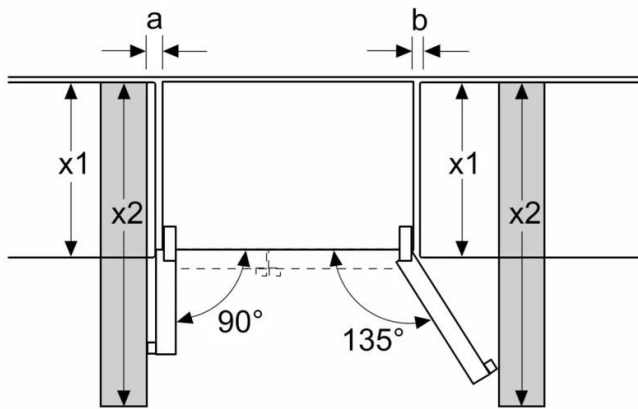

Размери в мм

Охлаждащите чекмеджета могат да се издърпат напълно при ъгъл на отваряне на вратата от 135°

measurements in mm

x1 (unit depth)	a	b
600	20	26

Измерване в мм

Спецификации

<b>A</b>	Отпред се регулира от 1783 до 1792
<b>B</b>	Дълбочина на шкафа
<b>C</b>	Дълбочина вкл. врата, без дръжка
<b>D</b>	Дълбочина вкл. врата, с дръжка
<b>E</b>	Свързване на водоснабдяването към уреда